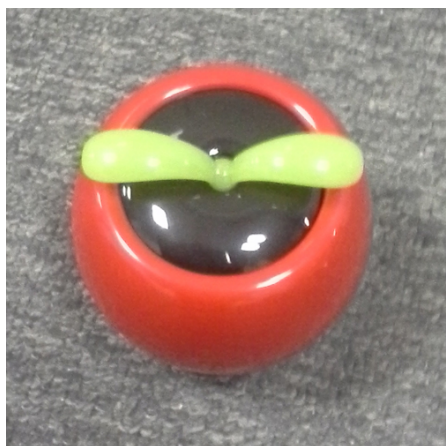

Ce produit n'est pas l'original de la marque Starbuzz mais il a été sélectionné pour sa qualité.

Cartouches vides pouvant être remplies de E-liquide.

Autonomie de 800 à 1000 bouffées.

Caractéristiques techniques :

- Contenance boîte : 5 cartouches
- Rechargeable : oui avec tout E-liquide
- Certifications : CE

Pieds pour Chicha électronique Dekang CHICHA903 (Lot de 2 pcs)

Référence CHICHA903S

Lot de 2 pieds.

Pieds pour Chicha électronique Dekang CHICHA903.

Pomme pour Chicha électronique Dekang CHICHA903 (Lot de 2 pcs)

Référence CHICHA903P

Lot de 2 pommes.

Pomme pour Chicha électronique Dekang CHICHA903.

La pomme contient la batterie.

Réservoir pour Chicha électronique Dekang CHICHA903 (Lot 50 pcs)