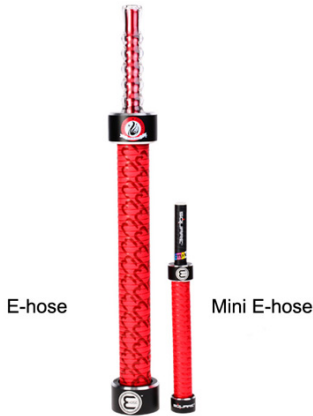

Mini Chicha électronique E-Hose (Lot 10 pcs)

Référence MINIEHOSE

Lot de 10 E-chichas.

Kit mini Chicha électronique E-Hose 900 mAh.

Découvrez l'expérience unique de cette petite chicha électronique de poche, produisant un volume de fumée important.

Il s'agit d'une nouvelle génération de hookah proposant des sensations différentes de la cigarette électronique classique.

La chicha fonctionne avec des cartouches vides, pouvant être remplies avec du E-liquide.

Afin de profiter pleinement de votre E-Hose, il est fortement conseillé de charger complètement la batterie avant la première utilisation, pour optimiser sa durée de vie et son autonomie (prévoir 4 bonnes heures).

Disponible en bleu, noir, rouge ou violet.

Contenu du coffret :

- 1 chicha E-Hose
- 1 batterie 900 mAh
- 2 cartouches vides à remplir avec du E-liquide
- 1 adaptateur secteur 110/220V
- 1 boîte

Caractéristiques techniques :

- Type de recharge : cartouches rechargeables
- Batterie : 900 mAh
- Garantie : 1 an